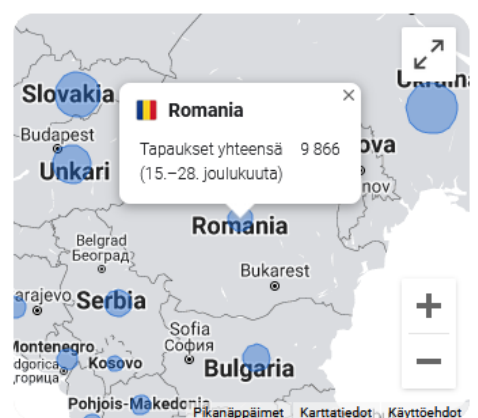

Uudet tapaukset ja kuolemat

Lähde: [JHU CSSE COVID-19 Data](#) · Viimeksi päivitetty: 2 päivää sitten